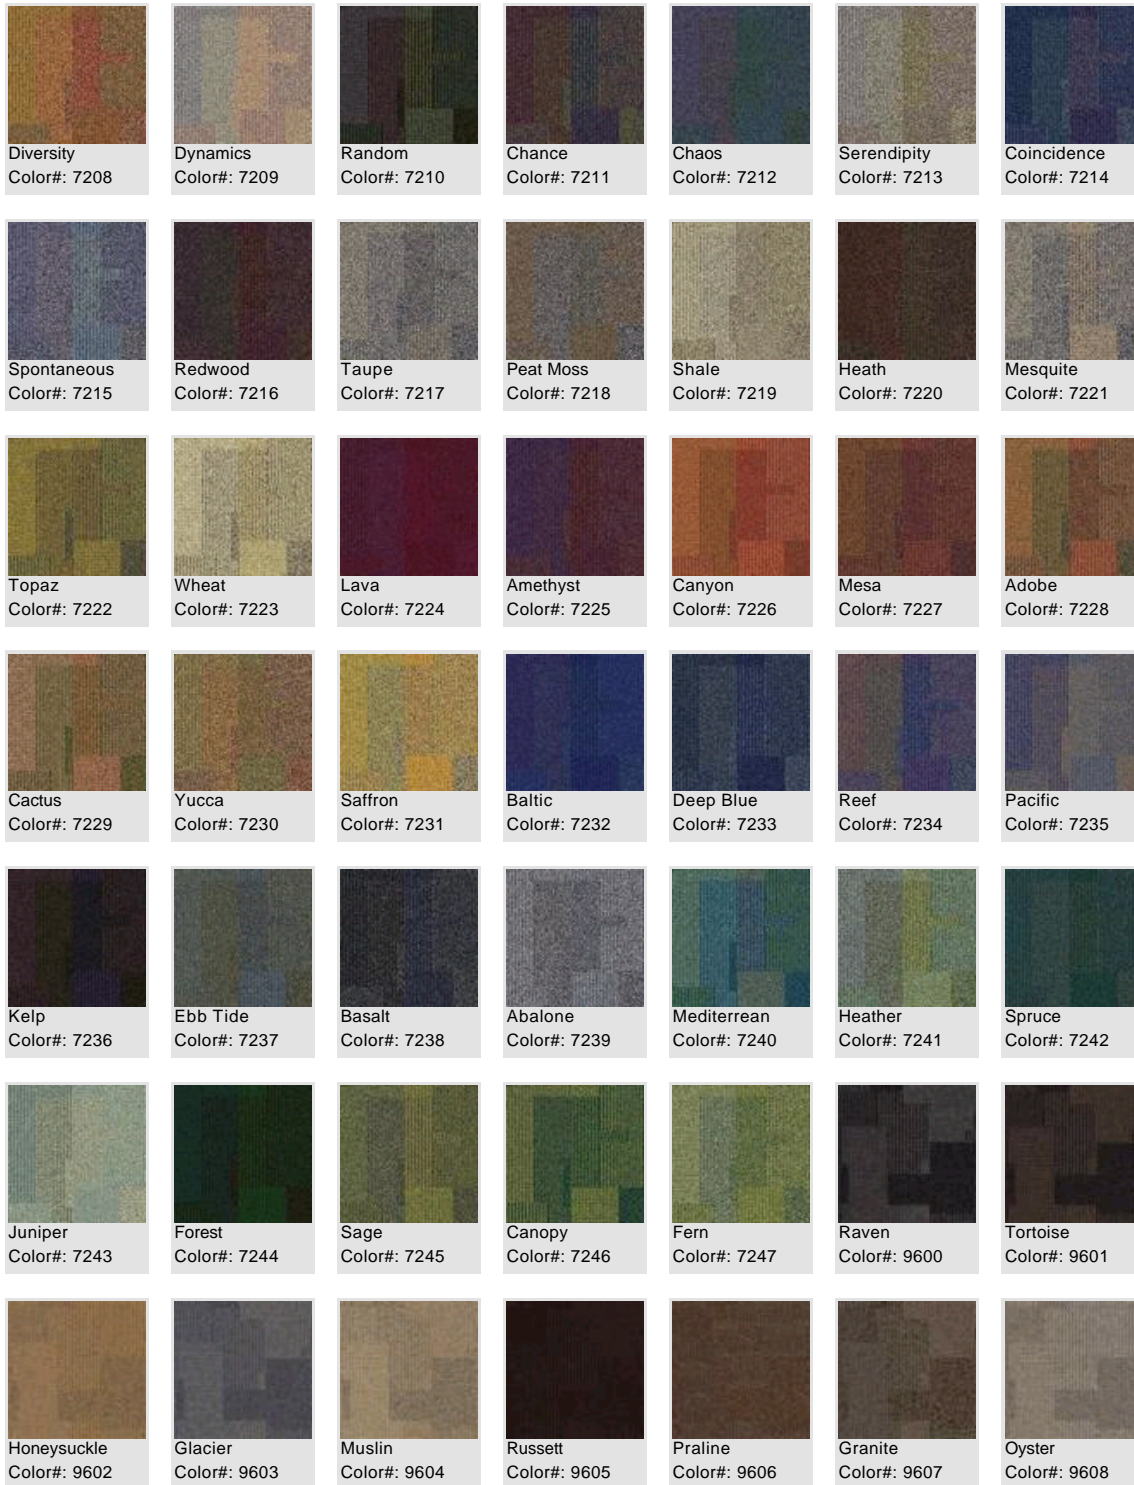

Other Colors for Entropy

Chameleon
Color#: 7201

Myriad
Color#: 7202

Evolution
Color#: 7203

Metamorphosis
Color#: 7204

Transitions
Color#: 7205

Fractals
Color#: 7206

Change
Color#: 7207